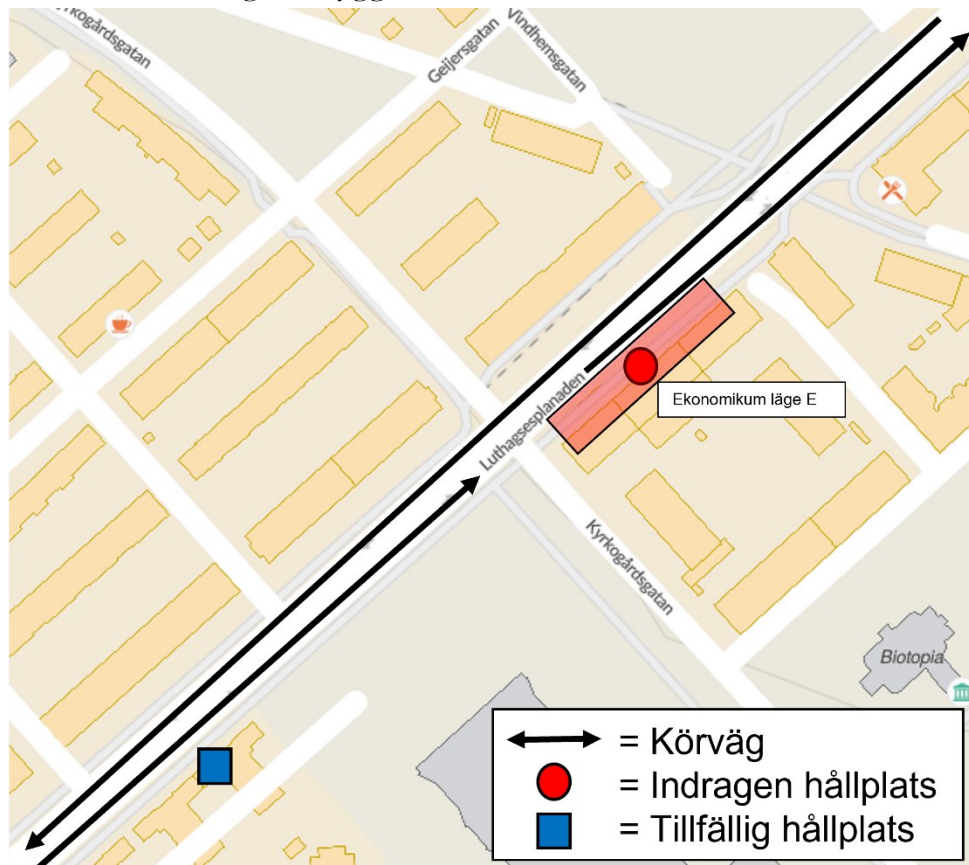

UL-meddelande

Gäller under tiden:
2023-08-28 tills vidare

-  **Stadsbussarna i Uppsala**
-  **Regionbuss**
-  **Stadsbussarna i Enköping**
-  **Övrigt**

Meddelande nr:
2023-399

Linje 5, 108, 109, 772, 773, 774, 804, 844 och 848: Begränsad framkomlighet på Luthagesplanaden

Det är begränsad framkomlighet på Luthagesplanaden i höjd med hållplatsen Ekonomikum läge E. Kör i vänster körfält på plats.

Indragen hållplats: Ekonomikum läge E (och B för linje 844 och 772)
Tillfällig hållplats: 130 meter närmare Tiundagatan. Linje 844 och 772 trafikerar Sverkerskolan som tillfällig hållplats.

Hållplatsen Ekonomikum läge E byggs om.

Handläggare:
Rebecca Elfgren

Utskriftsdatum:
2023-08-24